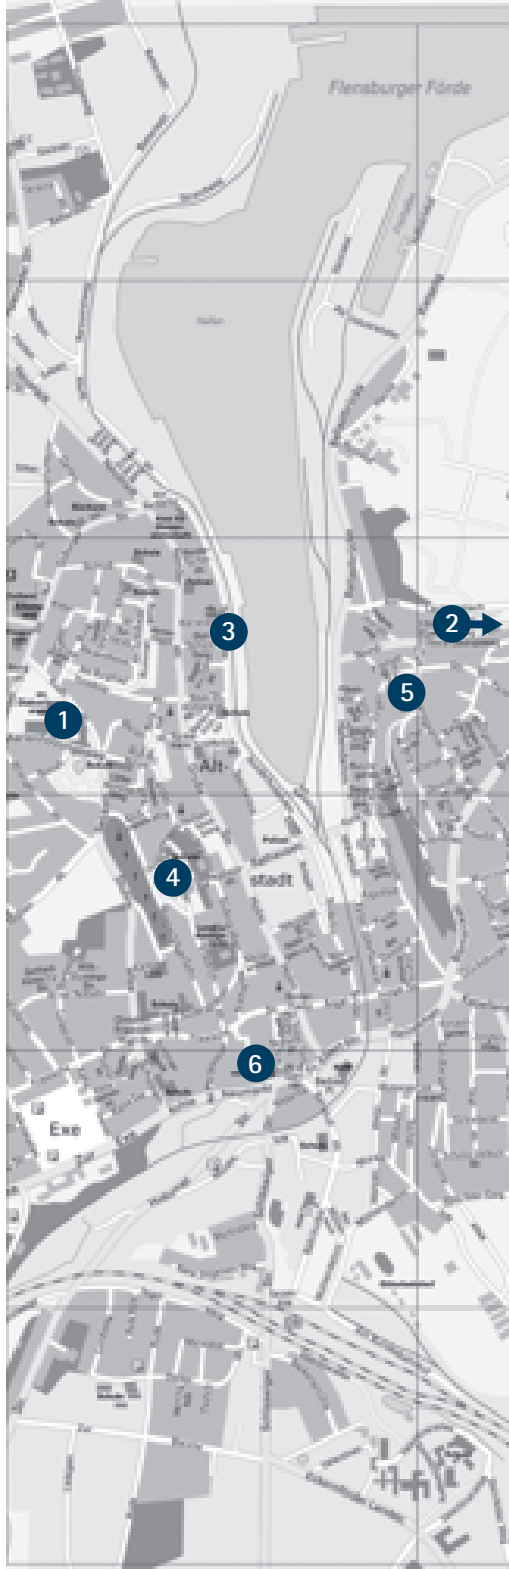

Veranstaltungsorte/ Spillesteder

Flensburg

- 1** Kirche der Diako
Marienhölzungsweg 2
- 2** Gemeindezentrum Engelsby
Brahmsstraße 13
- 3** Schifffahrtsmuseum
Schiffbrücke 39
- 4** St. Marienkirche
Marienkirchhof 7
- 5** St. Jürgen Kirche
Jürgensgaarder Str. 1
- 6** Sydbank
Rathausplatz 11

Übriges Schleswig-Holstein

- 1** Barmstedt
KulturSchusterei, Am Markt 16
- 2** Büdelsdorf
Kunstwerk Carlshütte,
Vorwerksallee 3
- 3** Eckernförde
Medborgerhuset,
Hans-Christian-Andersen-Weg 8
- 4** Föhr
St. Laurentii Kirche, Haus Nr. 1,
25938 Süderende
- 5** Gettorf
St. Jürgen Kirche, Kirchstraße 1
- 6** Husum
Messe Husum Et Kongress,
Am Messeplatz 12-18
Speicher Husum, Hafestraße 17
- 7** Kappeln - Ellenberg
Auferstehungskirche, Holtenuer Str. 13
- 8** Klanxbüll
Charlottenhof, Osterklanxbüll 4
- 9** Kiel
KulturForum, Andreas-Gayk-Straße 31
- 10** Langballig
Landschaftsmuseum Unewatt,
Unewatter Straße 1a
- 11** Niebüll
Christuskirche, Kirchenstraße 6
- 12** Schleswig
St. Johannis Kloster,
Am St. Johanniskloster 4